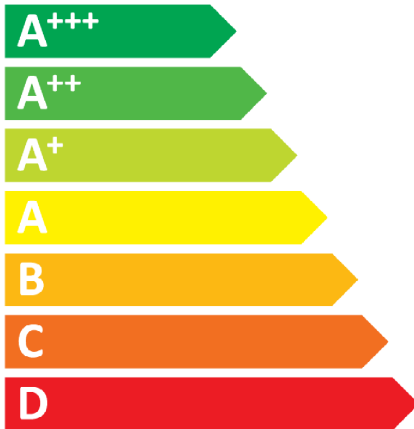

ENERG Y IJA
енергия · ενεργεια IE IA

HITACHI

R-V660PRU7

A++

ENERGIA · ЕНЕРГИЯ
ΕΝΕΡΓΕΙΑ · ENERGIJA
ENERGY · ENERGIE · ENERGI

296
kWh/annum

405 L

145 L